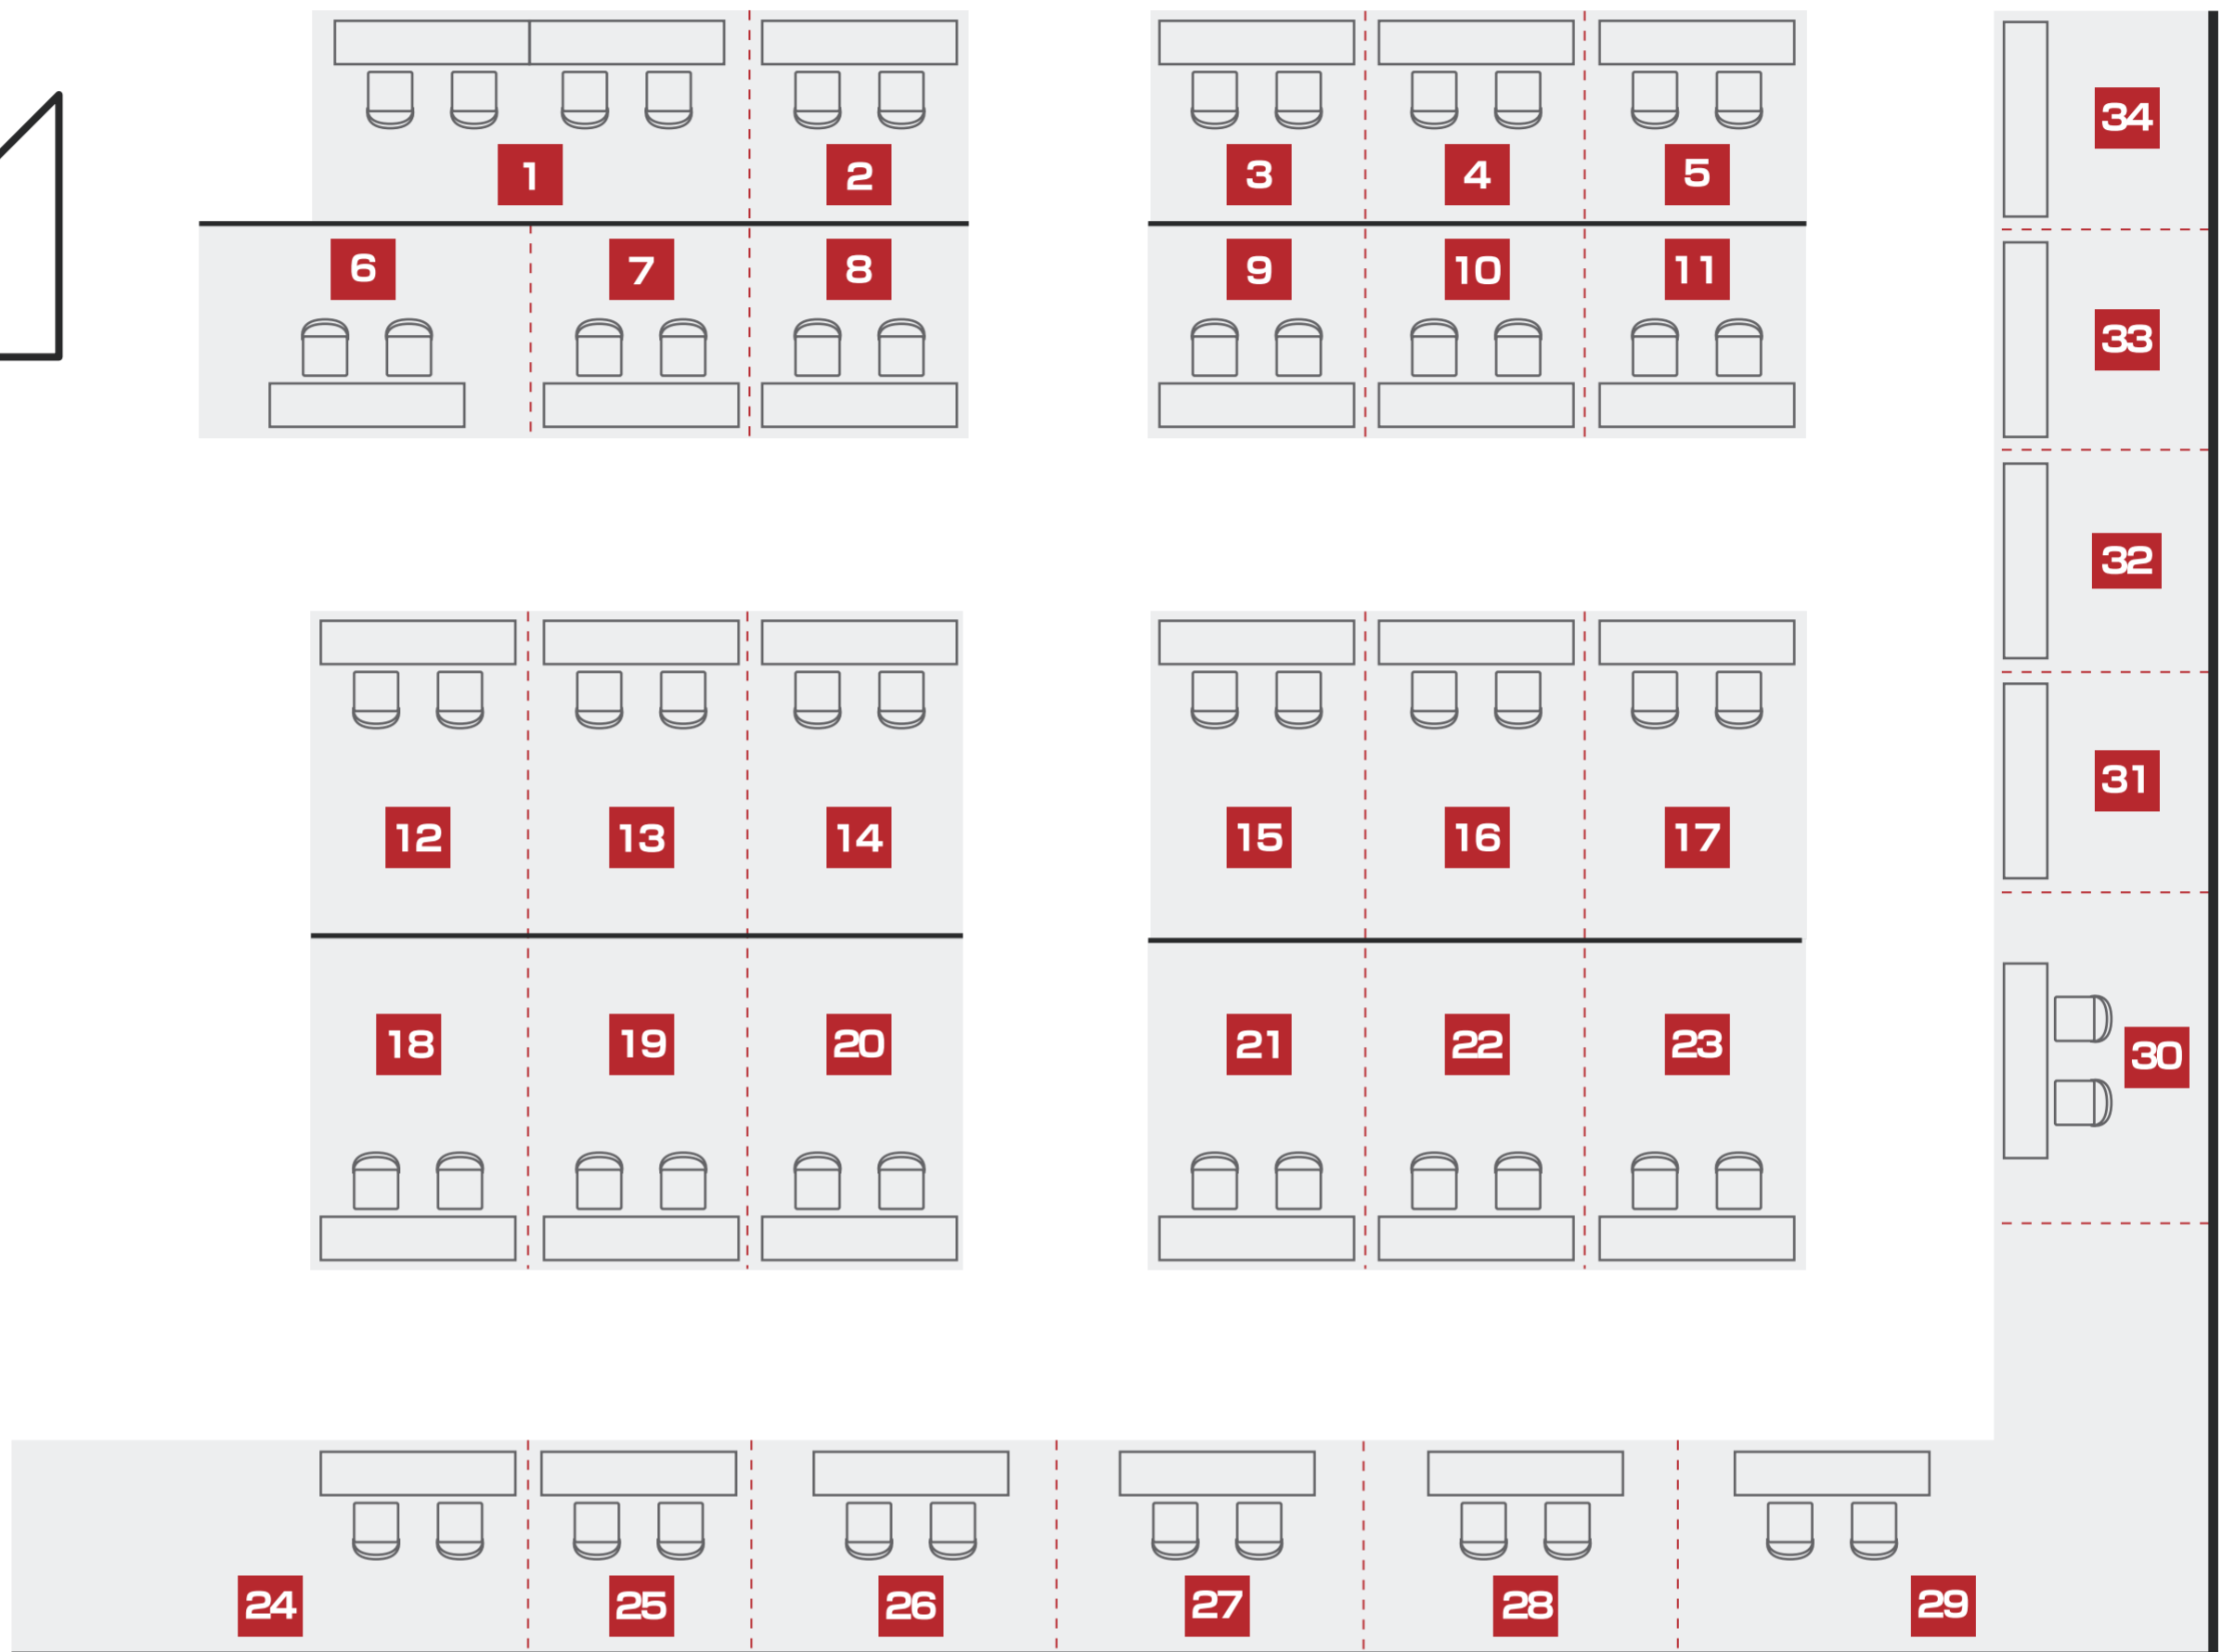

「さがみロボット産業特区」ロボット展

平成29年度

さがみロボット産業特区

公募型「ロボット実証実験支援事業」・

重点プロジェクト事業報告会

プロジェクト名	企業・大学名
1 居室設置型移動式水洗便器 浴室設置型入浴支援ロボット	TOTO株式会社
2 多くの日常生活動作を可能にする上肢筋電義手	横浜国立大学 / 東海大学 / NPO 法人電動義手の会
3 見守り機能型服薬管理支援機器・システム開発	クラリオン株式会社
4 マイクロ波を使った高齢者見守りシステム	株式会社 CQ-S ネット
5 患者見守りシステム	株式会社タウ技研
6 手足のリハビリを支援するパワーアシストハンド・レッグ	株式会社エルエビー
7 握力を補助するウェアラブルロボット	株式会社 エスケーエレクトロニクス
8 心の健康計測システム	PST 株式会社
9 Mixed Reality を活用した調剤薬局支援システム	株式会社シャンティ
10 健康管理・健康啓発アプリ連動ロボットシステム	株式会社シャンティ / 北里大学
11 誤嚥性肺炎防止のための嚥下モニタリング・アシストシステム	カレイド株式会社
12 介護施設における認知症患者を含む 高齢者向けコミュニケーションロボット	富士ソフト株式会社
13 空間センサーを活用した介護支援システム	青山学院大学 / 株式会社道元 / 介護老人保健施設やすらぎ
14 脊髄損傷者用歩行アシスト装置	株式会社安川電機
15 衣服一体型歩行アシストロボティックウェア	信州大学 / 伊勢原市 / AssistMotion 株式会社
16 健康維持のための体操支援ロボット	東京工芸大学 / 首都大学東京
17 ワイヤ吊り下げ型橋梁点検ロボットシステム	株式会社ハイボット ほか